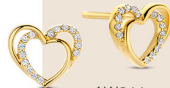

AW234 | 17+3cm
€69

AW235 | 17+3cm
€85

zilver | argent 925 rhodium
pleetgoud | plaqué or 18kt | zirconia

more
amore

AW236 | 40+5cm
€75 fwp

AW237 | 40+5cm
€75 fwp

AW238
€49 fwp

@ oragejewels

AW241 | 40+5cm
€75

AW242 | 40+5cm
€59

AW243
€55

AW244
€65

zilver | argent 925 rhodium
pleetgoud | plaqué or 18kt | zirconia
fwp: fresh water pearl

AW245 | 17+3cm €75

AW246 | 17+3cm €59

orage®