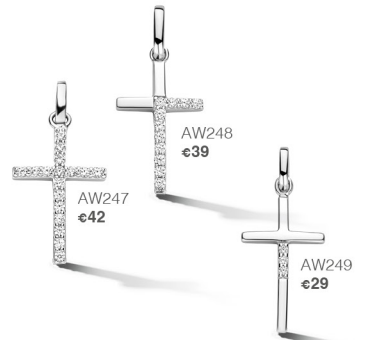

AW234 | 17+3cm
€69

AW235 | 17+3cm
€85

zilver | argent 925 rhodium
pleetgoud | plaqué or 18kt | zirconia

more
amore

AW236 | 40+5cm
€75 fwp

AW237 | 40+5cm
€75 fwp

AW238
€49 fwp

@ oragejewels

AW241 | 40+5cm
€75

AW242 | 40+5cm
€59

AW243
€55

AW244
€65

zilver | argent 925 rhodium
pleetgoud | plaqué or 18kt | zirconia
fwp: fresh water pearl

AW245 | 17+3cm €75

AW246 | 17+3cm €59

orage®

AW239 | 17+2cm €65 fwp

AW240 | 17+2cm €65 fwp

orange®

AW250
€89

AW251
€99

AW252 | 42+3cm
€375

AW086
€65

AW085
€109
duo
ring | bague