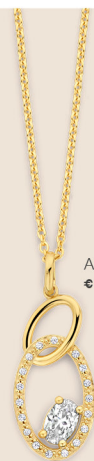

AW290 | 40+5cm
€119